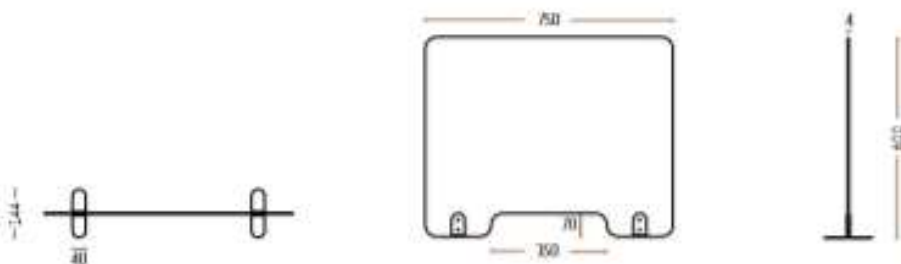

Art.nr. 510012