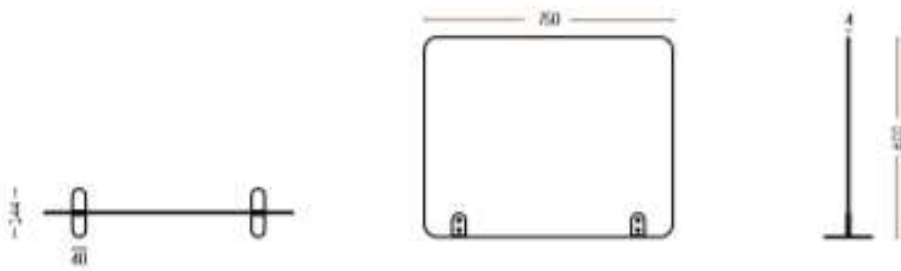

ErgoLine Skjold mot smitte

Beskytt deg selv og omgivelsene

ErgoLine skjold er designet for å minimere smitte. Skjoldet er laget av PETG-/PC-plast med sorte pulverlakkerte føtter og filtknotter. Det fleksible designet gjør det enkelt å flytte. Skjoldet kan brukes i alle situasjoner hvor man velger sosial distansering, enten på skolen, mellom ansatte på åpne kontorarbeidsplasser, kantiner eller resepsjon i alle typer bedrifter og institusjoner.

Infeksjons skjoldet er tilgjengelig i 2 størrelser, 750 x 600mm. (vekt 2.5 kilo) og 1000 x 600mm. (vekt 3.6 kilo), med eller uten «cut out» på nederste kant. Det minste skjoldet er anbefalt for de fleste bord, inkludert kantinebord, skolepult og arbeidsbord, mens det store skjoldet for større bord. De kan også plasseres midt i et møtebord eller andre typer langbord.