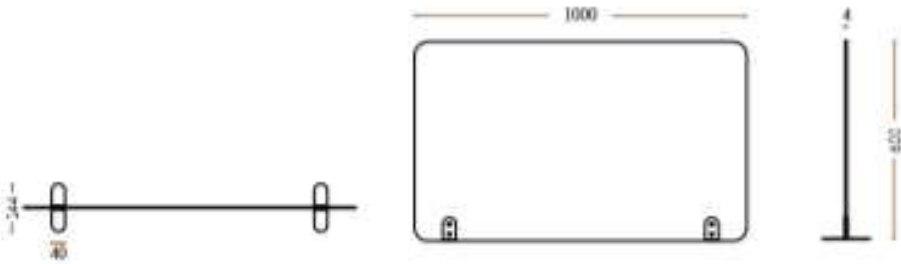

Art.nr. 510010

Art.nr. 510011