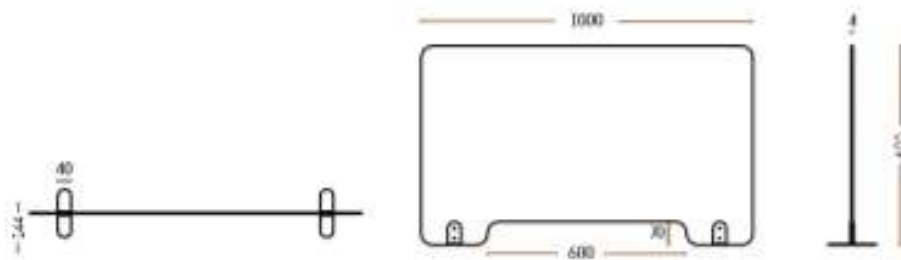

Art.nr. 510013