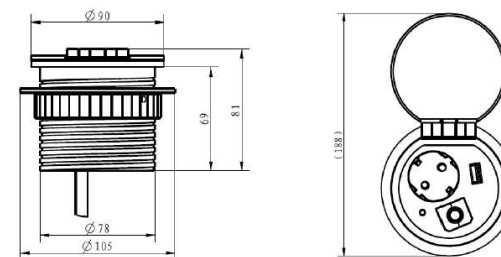

Datablad Exit-Spot 2096.133/2096.133W

Monteringshull: Ø80mm
Dimeter: Ø90mm
Høyde: 69mm

- 1 stikkontakt
- 1 USB laddler, 5V 2,1 A
- 1 USB-C laddler
- Trådløs ladding i lokk (5W)
- 250V, 16A, MAKS 3500W
- Jordet
- Barnesikring
- GST18 Anslutning
- Art nr. 7004/7005 (sort/hvit)
- CE/RoHS
- Kabellengde 1 meter
- Garanti 1 år

PRODUKT BESKRIVELSE

Desktop Multi er kun til bruk innendørs.
Hvis GST18 kontakten benyttes er Desktop Multi godkjent for viderekobling. Monteres i Ø80hull på arbeidsbord eller lignende. Trådløsladding før mobil virker kun når lokket er åpent. Produktet har mange bruksområder, ta kontakt før installasjon hvis du er usikker. Produktet kompletteres med GST18-Schuko kabel.